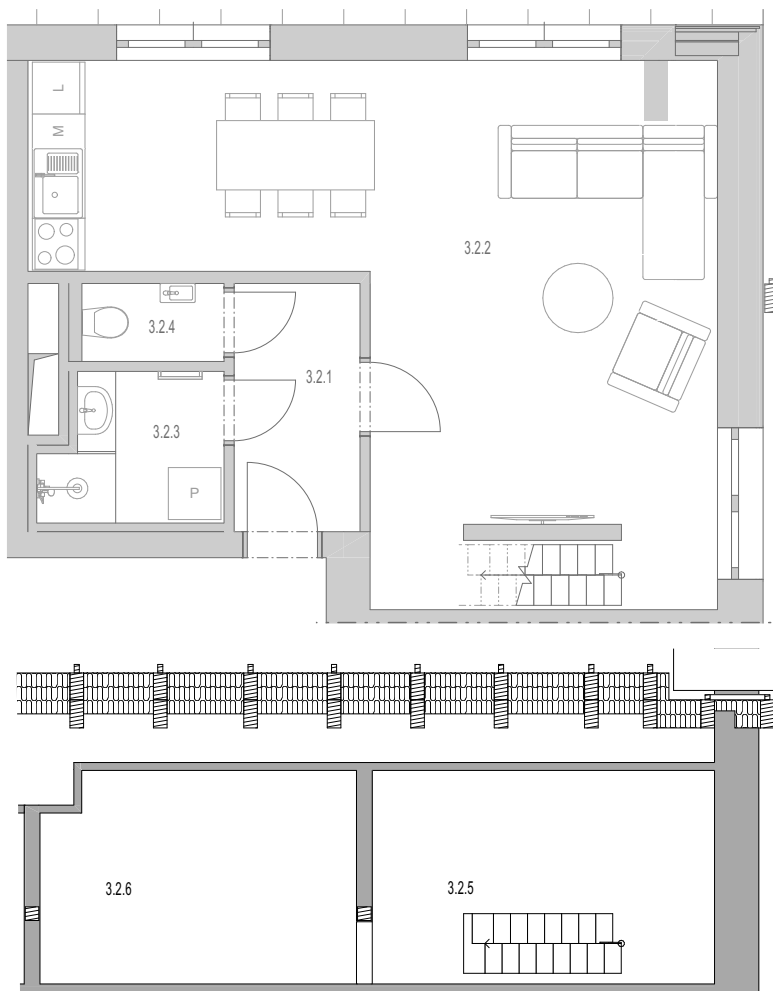

Jiřetín pod Jedlovou

3+4.NP | 3+KK Apartmán č.4

3.NP

Obývací pokoj 40,0m²

Chodba 3,2m²

Koupelna + Wc 3,6m²

4.NP

Pokoj 7,8m²

Ložnice 8,5m²

Celkem

63,1m²

Schéma podlaží

Tento plán je pouze ilustrační.
Vyobrazené zařízení interiéru v plánech bytů (kuchyňské linky, nábytek, květiny apod.)
není předmětem dodávky. Developer si vyhrazuje právo na změnu.