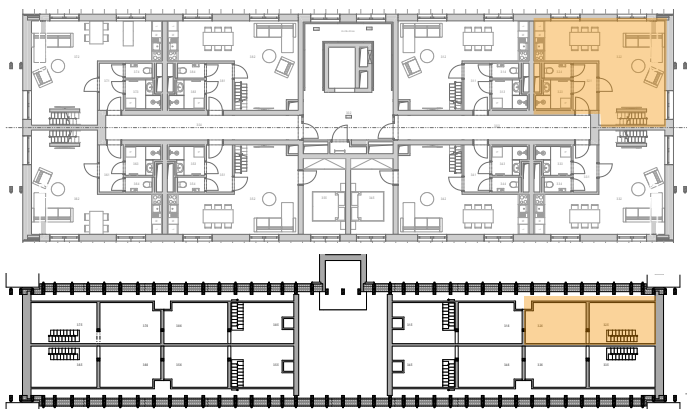

Jiřetín pod Jedlovou

3+4.NP | 3+KK Apartmán č.4

3.NP

Obývací pokoj 40,0m²

Chodba 3,2m²

Koupelna + Wc 3,6m²

4.NP

Pokoj 7,8m²

Ložnice 8,5m²

Celkem

63,1m²

Schéma podlaží

Tento plán je pouze ilustrační.
Vyobrazené zařízení interiéru v plánech bytů (kuchyňské linky, nábytek, květiny apod.)
není předmětem dodávky. Developer si vyhrazuje právo na změnu.