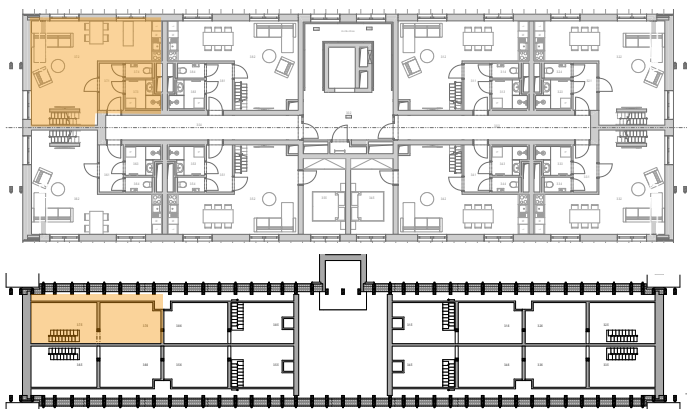

Ložnice 8,5m²

Celkem

63,1m²

Schéma podlaží

Tento plán je pouze ilustrační.
Vyobrazené zařízení interiéru v plánech bytů (kuchyňské linky, nábytek, květiny apod.)
není předmětem dodávky. Developer si vyhrazuje právo na změnu.