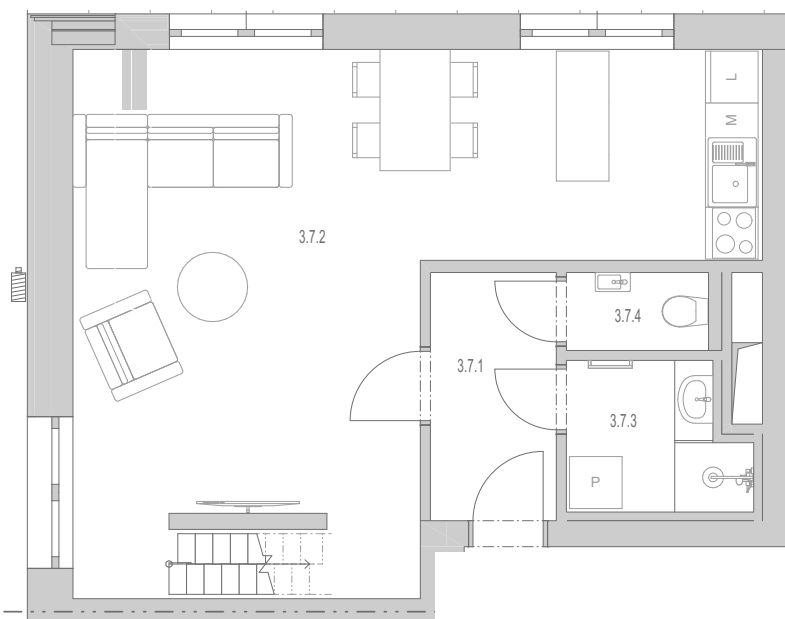

Jiřetín pod Jedlovou

3+4.NP | 3+KK Apartmán č.1

3.NP

Obývací pokoj 40,0m²

Chodba 3,2m²

Koupelna + Wc 3,6m²

4.NP

Pokoj 7,8m²

Ložnice 8,5m²

Celkem

63,1m²

Schéma podlaží

Tento plán je pouze ilustrační.
Vyobrazené zařízení interiéru v plánech bytů (kuchyňské linky, nábytek, květiny apod.)
není předmětem dodávky. Developer si vyhrazuje právo na změnu.