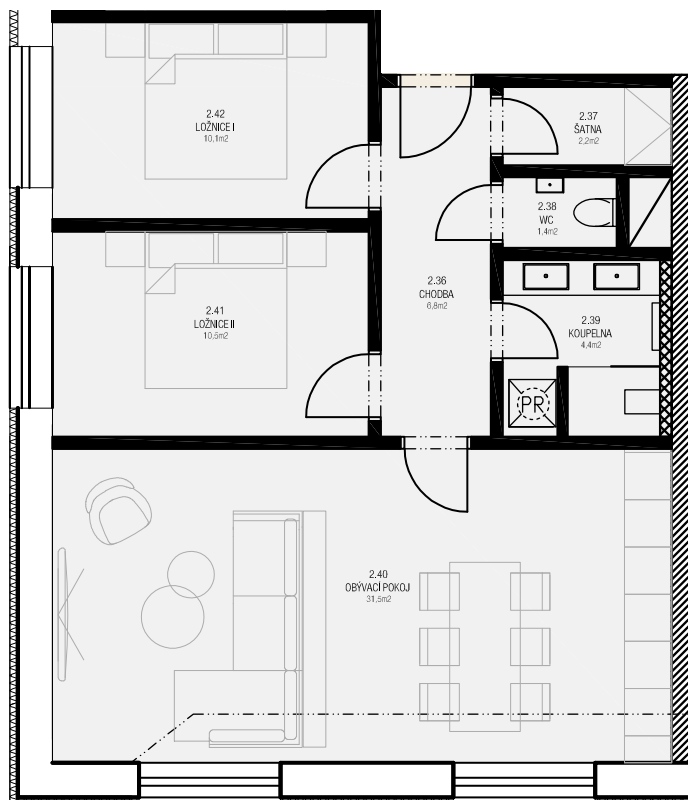

Jiřetín pod Jedlovou

2.NP | 3+KK Byt č.8

Obývací pokoj	31,5m ²
Ložnice I	10,5m ²
Ložnice II	10,1m ²
Chodba	6,8m ²
WC	1,4m ²
Koupelna	4,4m ²
Šatna	2,2m ²

Celkem 66,9m²

Schéma podlaží

Tento plán je pouze ilustrační.
Vyobrazené zařízení interiéru v plánech bytů (kuchyňské linky, nábytek, květiny apod.)
není předmětem dodávky. Developer si vyhrazuje právo na změnu.