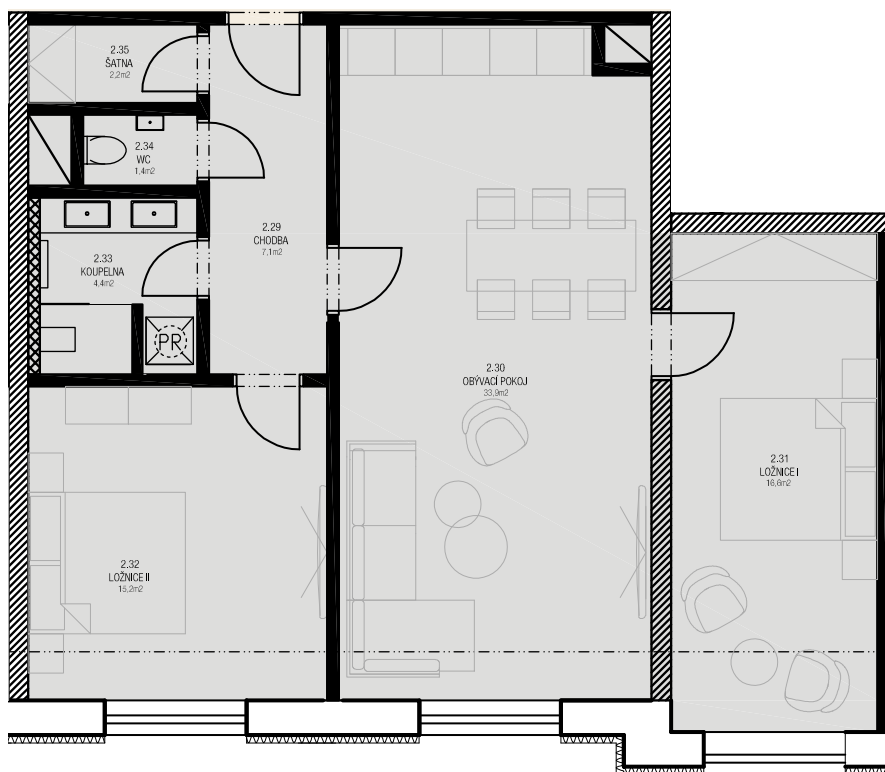

Jiřetín pod Jedlovou

2.NP | 3+KK Byt č.7

Obývací pokoj	33,9m ²
Ložnice I	16,6m ²
Ložnice II	15,2m ²
Chodba	7,1m ²
WC	1,4m ²
Koupelna	4,4m ²
Šatna	2,2m ²

Celkem 80,2m²

Schéma podlaží

Tento plán je pouze ilustrační.
Vyobrazené zařízení interiéru v plánech bytů (kuchyňské linky, nábytek, květiny apod.)
není předmětem dodávky. Developer si vyhrazuje právo na změnu.