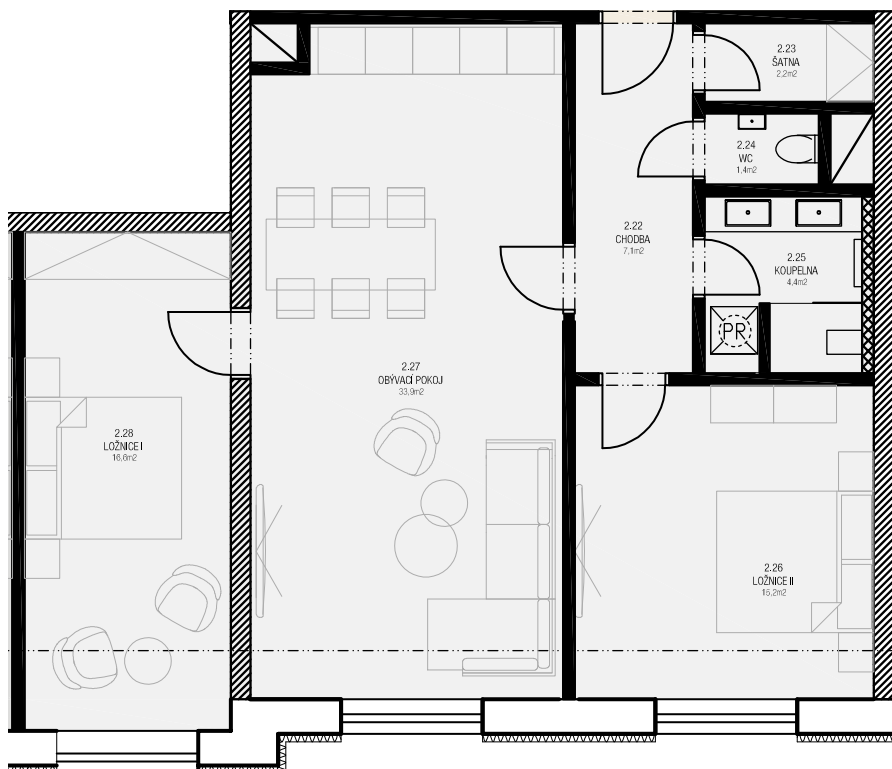

Jiřetín pod Jedlovou

2.NP | 3+KK Byt č.6

Obývací pokoj	33,9m ²
Ložnice I	16,6m ²
Ložnice II	15,2m ²
Chodba	7,1m ²
WC	1,4m ²
Koupelna	4,4m ²
Šatna	2,2m ²

Celkem 80,2m²

Schéma podlaží

Tento plán je pouze ilustrační.
Vyobrazené zařízení interiéru v plánech bytů (kuchyňské linky, nábytek, květiny apod.)
není předmětem dodávky. Developer si vyhrazuje právo na změnu.