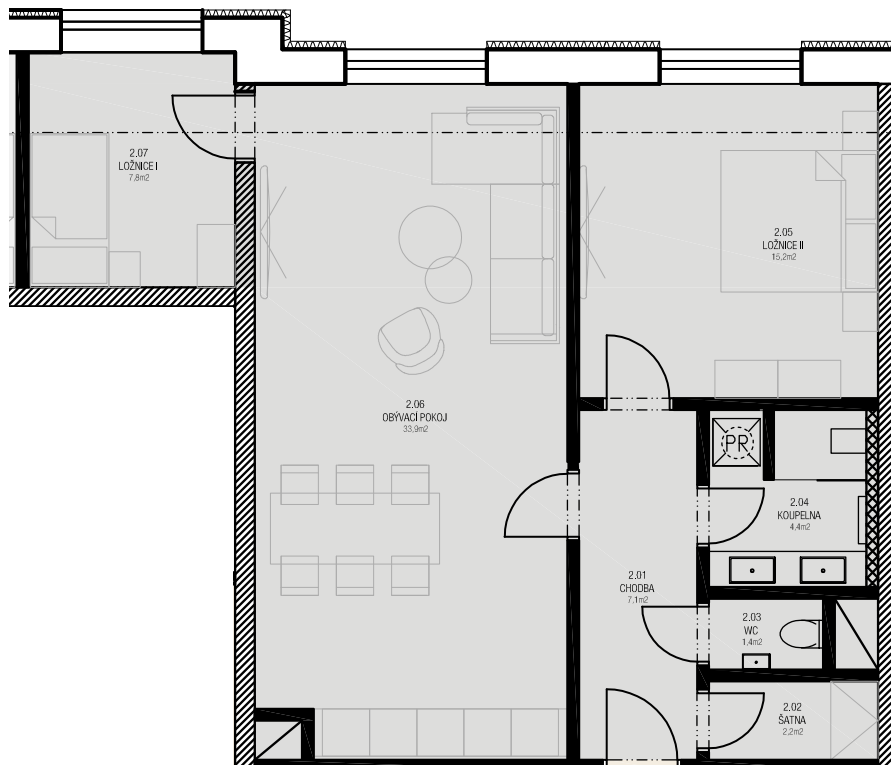

Jiřetín pod Jedlovou

2.NP | 3+KK Byt č.3

Obývací pokoj	33,9m ²
Ložnice I	7,8m ²
Ložnice II	15,2m ²
Chodba	7,1m ²
WC	1,4m ²
Koupelna	4,4m ²
Šatna	2,2m ²

Celkem 72,0m²

Schéma podlaží

Tento plán je pouze ilustrační.
Vyobrazené zařízení interiéru v plánech bytů (kuchyňské linky, nábytek, květiny apod.)
není předmětem dodávky. Developer si vyhrazuje právo na změnu.