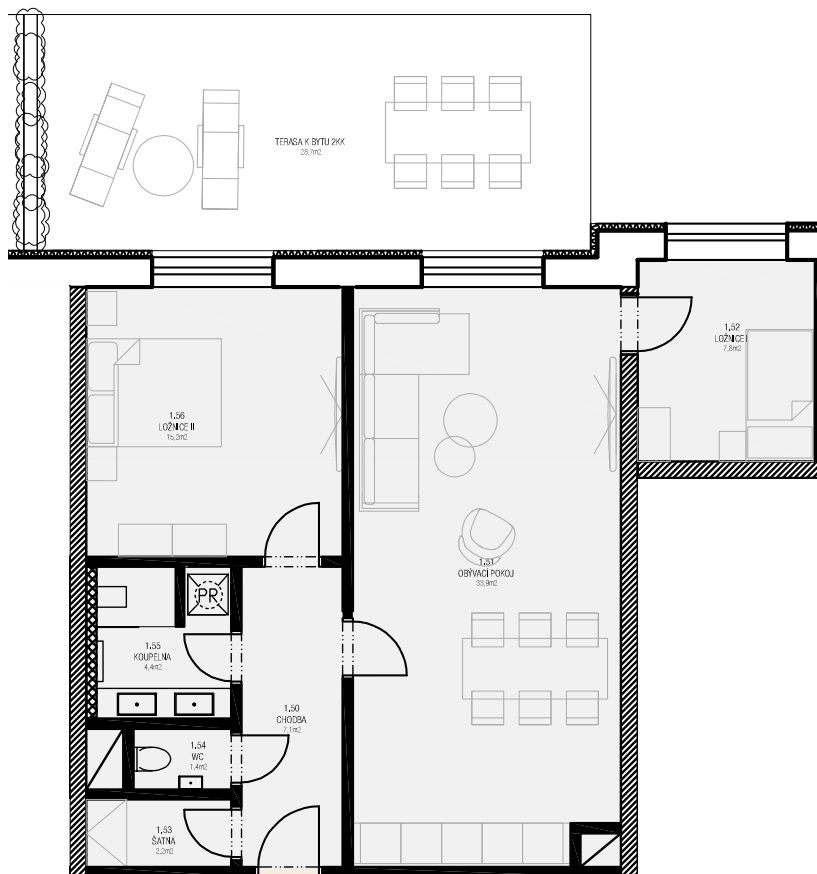

Jiřetín pod Jedlovou

1.NP | 3+KK Apartmán č.2

Obývací pokoj	33,9m ²
Ložnice I	7,8 m ²
Ložnice II	15,2m ²
Chodba	7,1m ²
WC	1,4m ²
Koupelna	4,4m ²
Šatna	2,2m ²

Celkem 72,0m²

Schéma podlaží

Tento plán je pouze ilustrační.
Vyobrazené zařízení interiéru v plánech bytů (kuchyňské linky, nábytek, květiny apod.)
není předmětem dodávky. Developer si vyhrazuje právo na změnu.