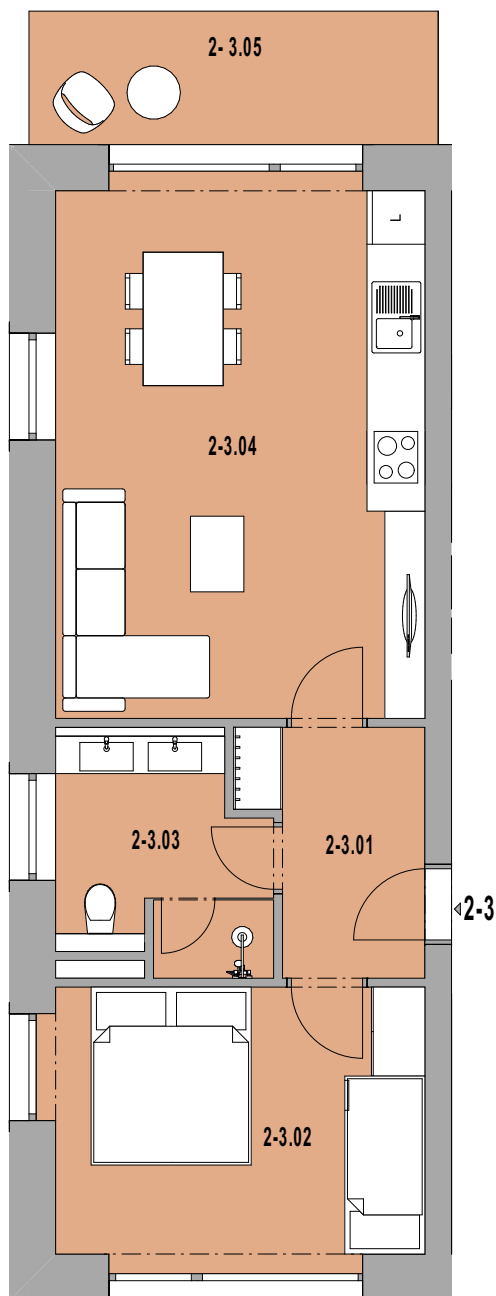

# DŮM TADEÁŠ

## 2.NP | byt 2-3 | 2KK

### 2-3 BYT 2KK

2-3.01	HALA	5,02
2-3.02	LOŽNICE	12,45
2-3.03	KOUPELNA + WC	5,76
2-3.04	OBÝVÁK + KK	24,61
		<b>47,84 m<sup>2</sup></b>

### 2-3 VENKOVNÍ PROSTORY

2- 3.05	BALKON	6,90
		<b>6,90 m<sup>2</sup></b>

M 1:85