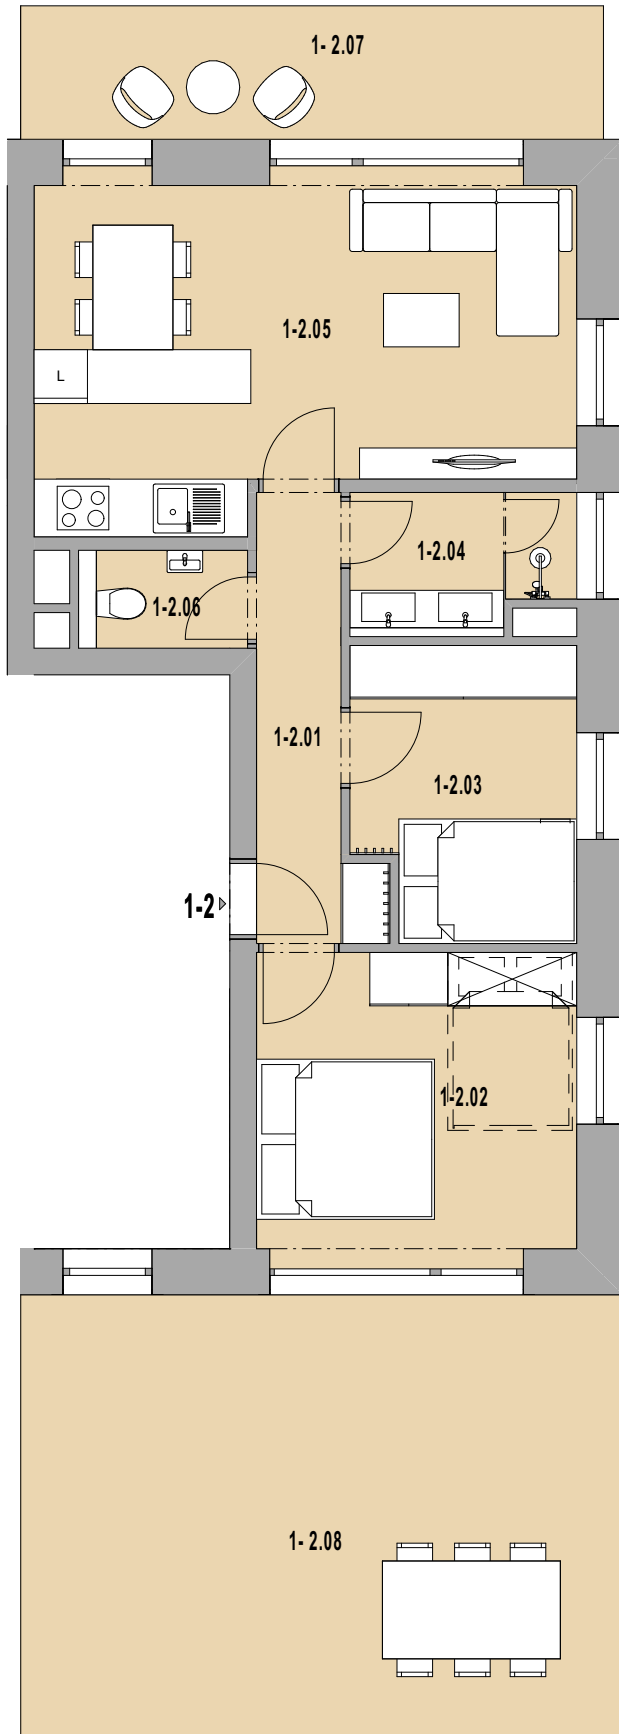

REZORT
E L Z A

DŮM TADEÁŠ

1.NP | byt 1-2 | 3KK

1-2 BYT 3KK

1-2.01	HALA	5,31
1-2.02	LOŽNICE	12,00
1-2.03	POKOJ	8,00
1-2.04	KOUPELNA	3,79
1-2.05	OBÝVÁK + KK	21,69
1-2.06	WC	1,87
		52,65 m²

1-2 VENKOVNÍ PROSTORY

1-2.07	BALKON	9,82
1-2.08	TERASA	33,85
		43,67 m²

M 1:85