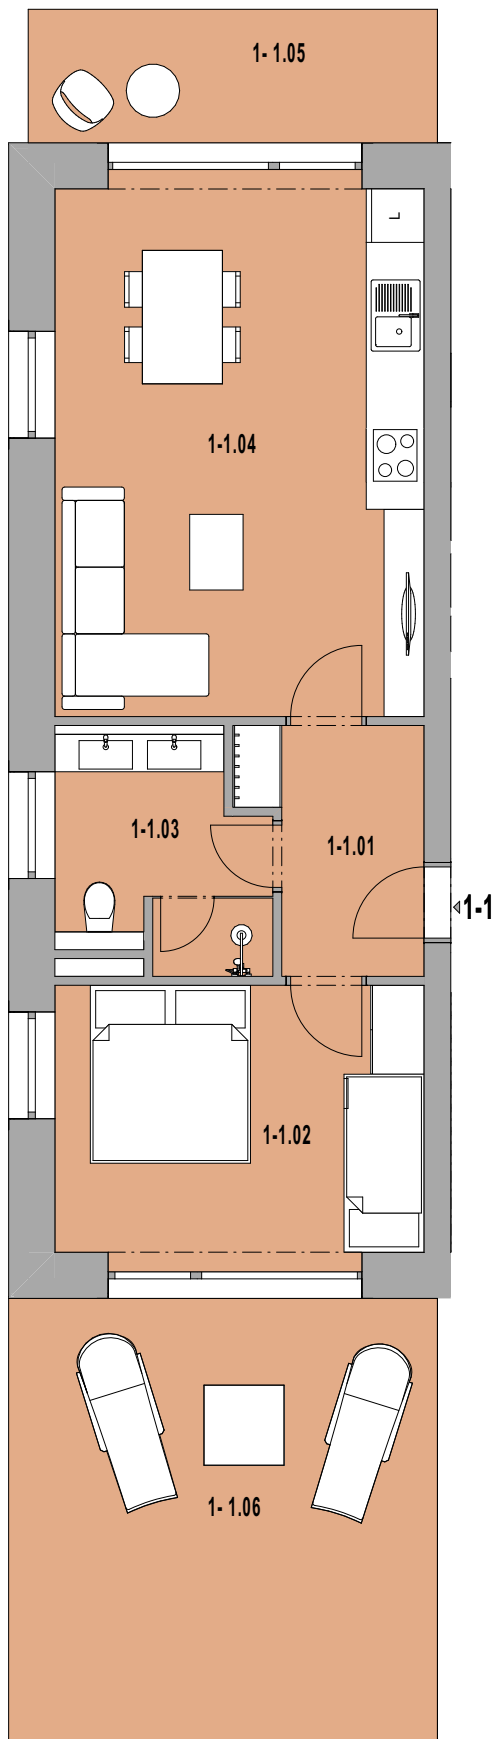

# DŮM TADEÁŠ

## 1.NP | byt 1-1 | 2KK

### 1-1 BYT 2KK

1-1.01	HALA	5,02
1-1.02	LOŽNICE	12,45
1-1.03	KOUPELNA + WC	5,76
1-1.04	OBÝVÁK + KK	24,61
		<b>47,84 m<sup>2</sup></b>

### 1-1 VENKOVNÍ PROSTORY

1- 1.05	BALKON	6,90
1- 1.06	TERASA	24,10
		<b>31,00 m<sup>2</sup></b>

M 1:85