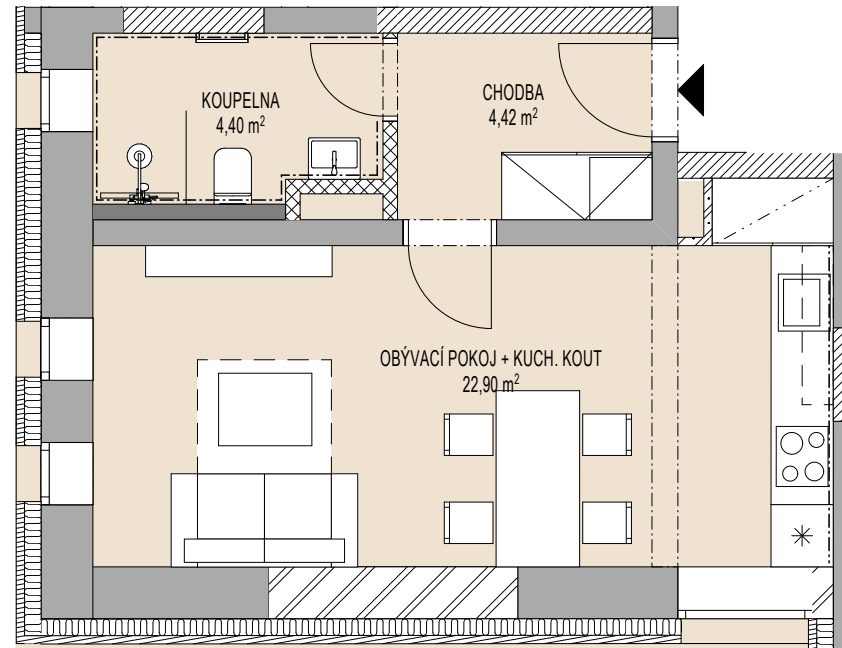

Tento plán je pouze ilustrační. Vyobrazené zařízení interiéru v plánech bytů není předmětem dodávky. Developer si vyhrazuje právo na změnu.

APARTHOTEL

— KOŘENOV —

Apartmán č.3

1.NP | 1+KK

Obývací pokoj + KK	22,90m ²
Chodba	4,42m ²
Koupelna + WC	4,40m ²

Celkem 31,72m²

Schéma podlaží

Severozápadní pohled

Severní pohled