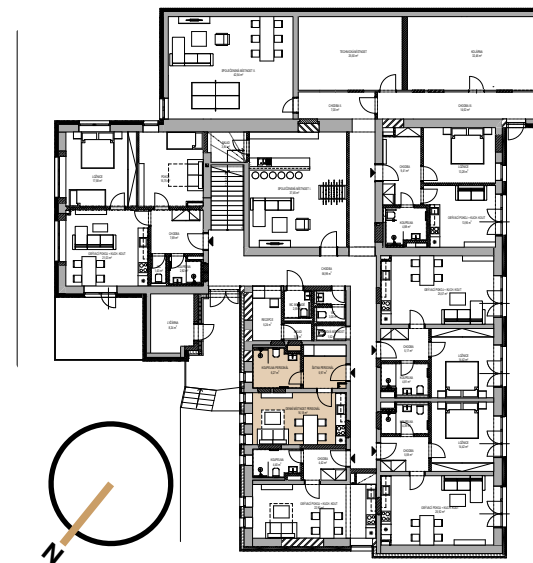

Tento plán je pouze ilustrační. Vyobrazené zařízení interiéru v plánech bytů není předmětem dodávky. Developer si vyhrazuje právo na změnu.

APARTHOTEL

— KOŘENOV —

Apartmán č.2

1.NP | 1+KK

Denní místnost	16,18m ²
Koupelna + WC	6,27m ²
Šatna	5,97m ²

Celkem 28,42m²

Realityhory.cz

Schéma podlaží

Severovýchodní pohled

Severní pohled