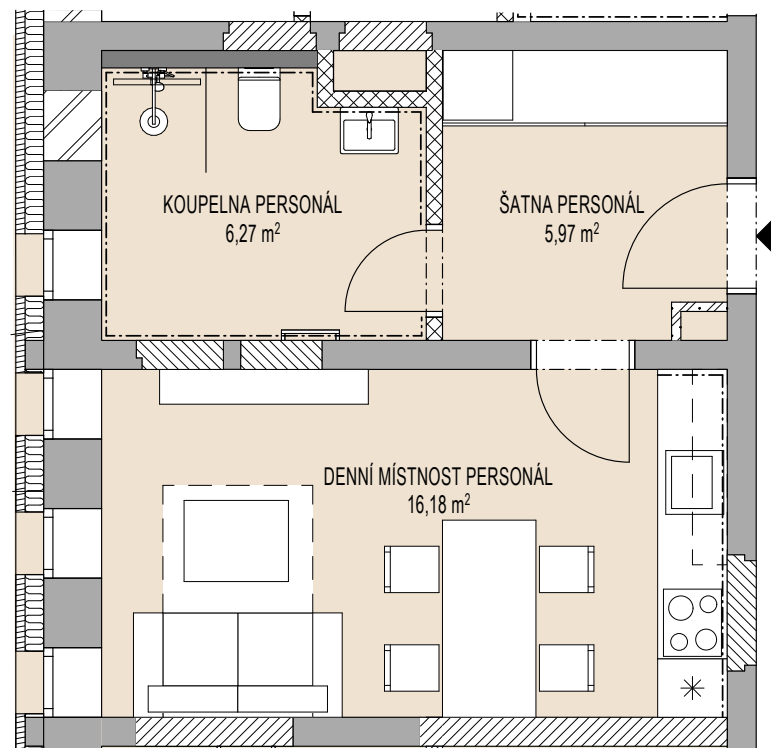

Tento plán je pouze ilustrační. Vyobrazené zařízení interiéru v plánech bytů není předmětem dodávky. Developer si vyhrazuje právo na změnu.

APARTHOTEL

— KOŘENOV —

Apartmán č.2

1.NP | 1+KK

Denní místnost	16,18m ²
Koupelna + WC	6,27m ²
Šatna	5,97m ²

Celkem 28,42m²

Realityhory.cz

Schéma podlaží

Severovýchodní pohled

Severní pohled